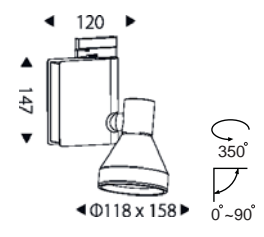

JC 50W GY6.35
CDM-TC 70W G8.5
CDM-R PAR20 35W

LED 26W / 30W

LMTL - 170B

CDM-T 35W-70W
CDMR-PAR30 35W-70W
CDM-R111 35W-70W

LED 15W / 21W / 30W / 39W / 43W

LMTL - 352

CDM-T 70W G12

LED 26W / 30W