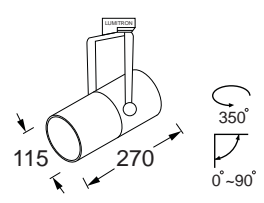

JC 50W GY6.35
CDM-TC 70W G8.5
CDM-R PAR20 35W

LED 26W / 30W

LMTL - 170B

CDM-T 35W-70W
CDMR-PAR30 35W-70W
CDM-R111 35W-70W

LED 15W / 21W / 30W / 39W / 43W

LMTL - 352

CDM-T 70W G12

LED 26W / 30W